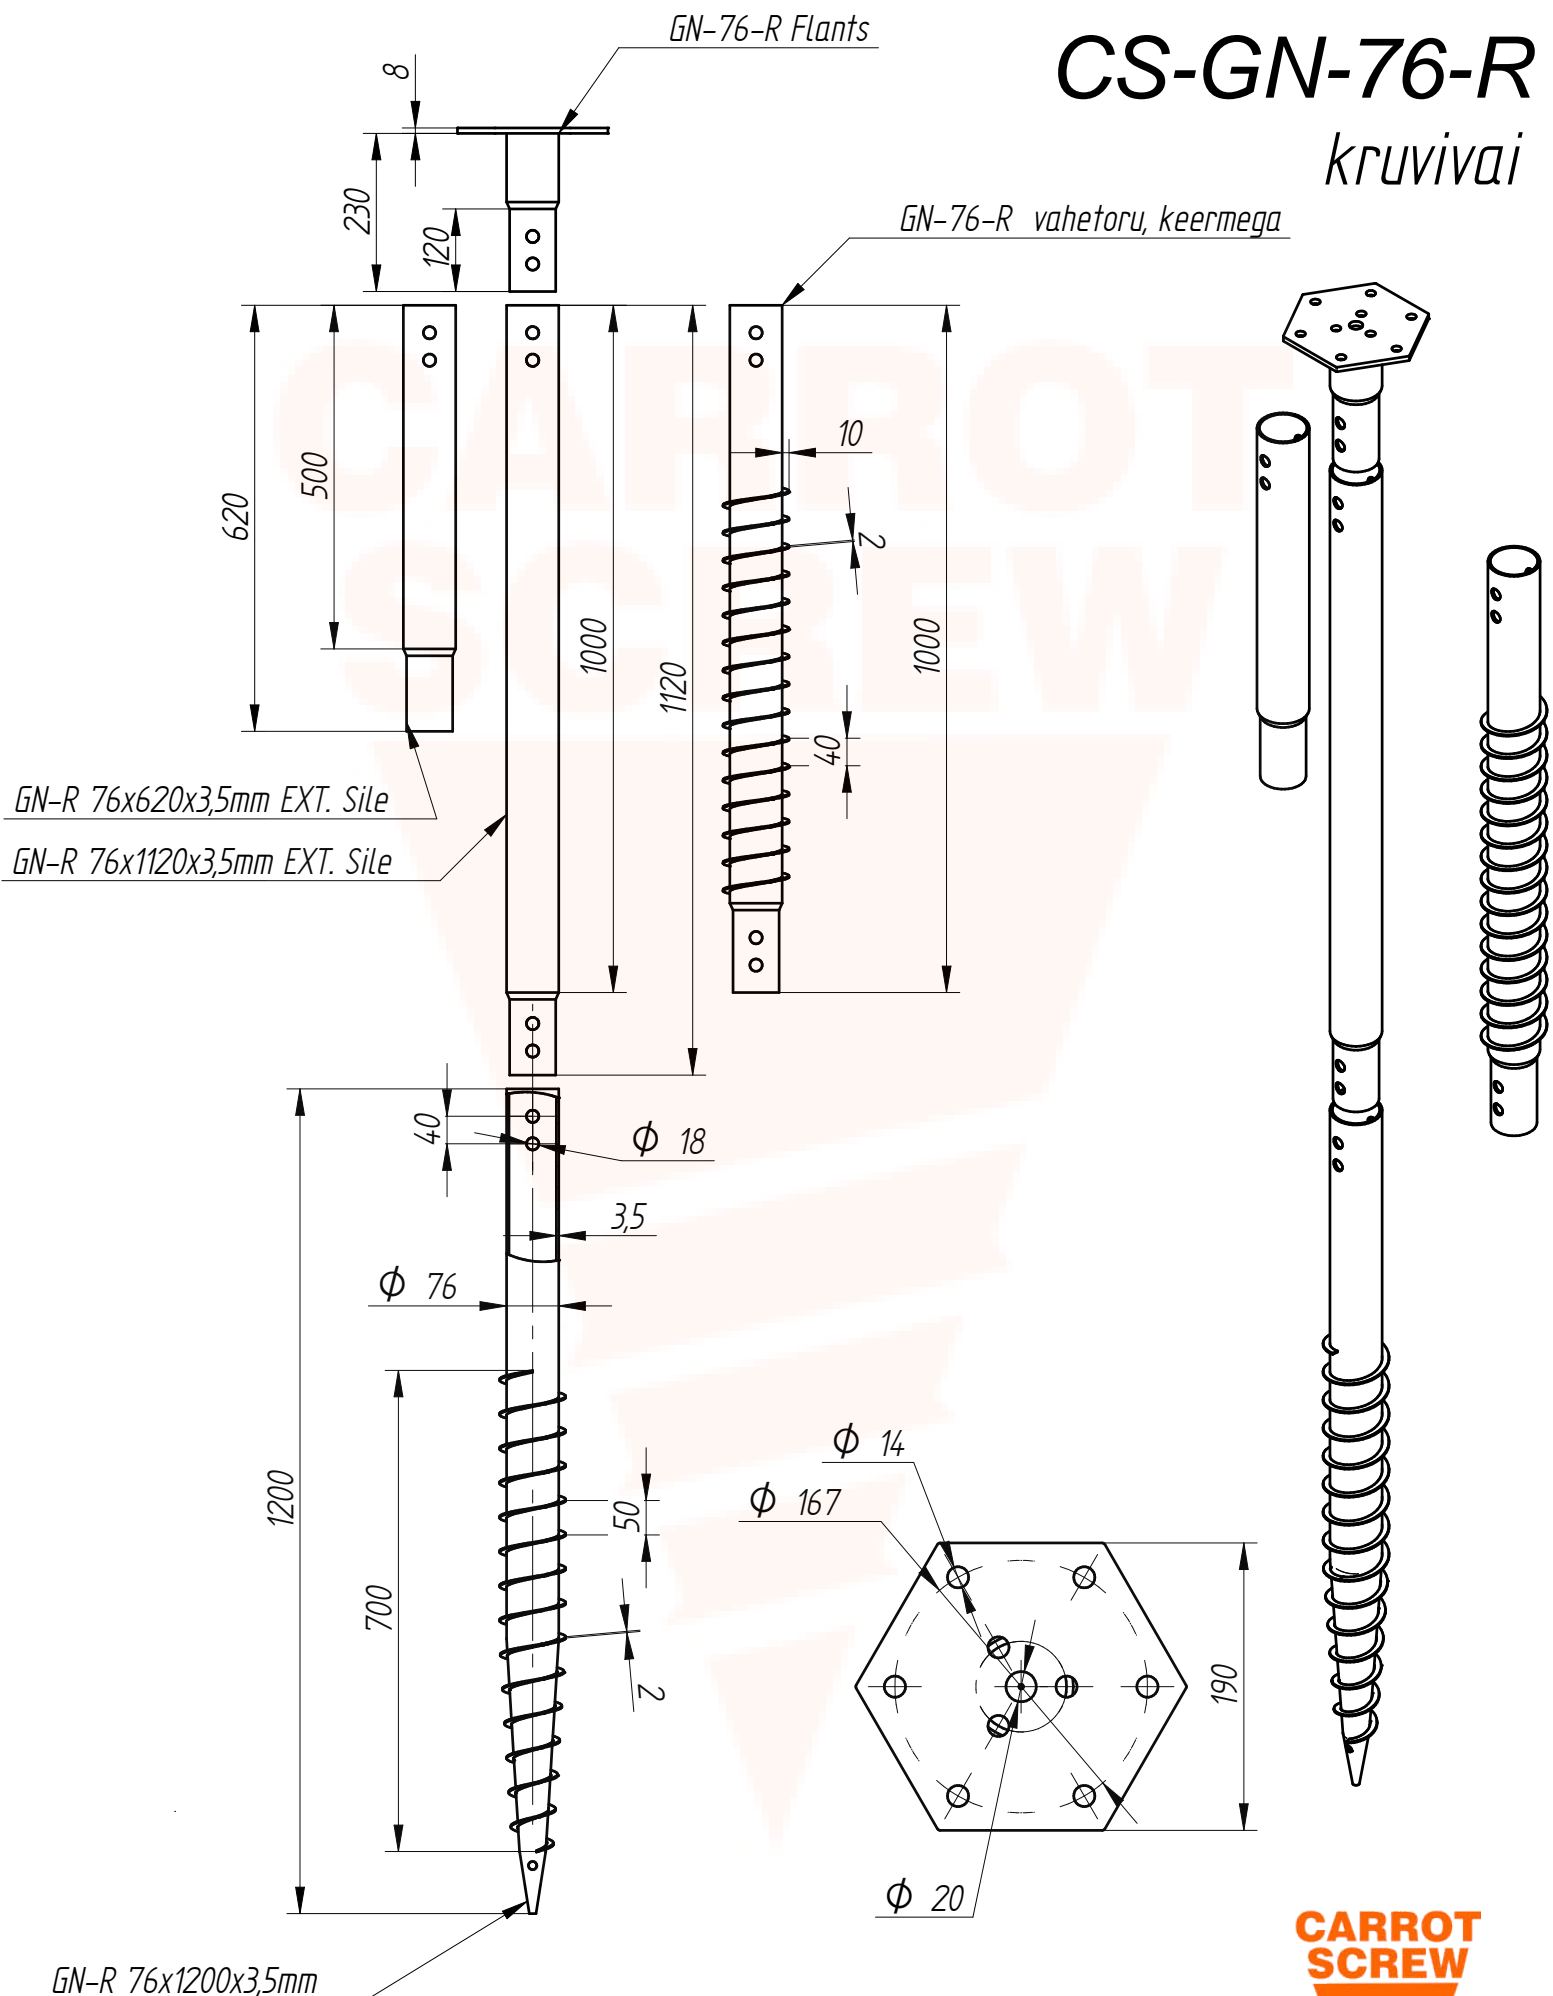

CS-GN-76-R

krvivivai

Märkused:

Fvh - Maksimaalne vertikaalne survejõud 18 kN (1835 kg)

Fvt - Maksimaalne vertikaalne tõstejõud 10,3 kN (1050 kg)

Fh - Maksimaalne horisontaalne jõud 5,1 kN (520 kg)

CS-GN-89-R

krvivai

Märkused:

Fvh - Maksimaalne vertikaalne survejõud 25 kN (2549 kg)

Fvt - Maksimaalne vertikaalne tõstejõud 12 kN (1223 kg)

Fh - Maksimaalne horisontaalne jõud 5,5 kN (560 kg)