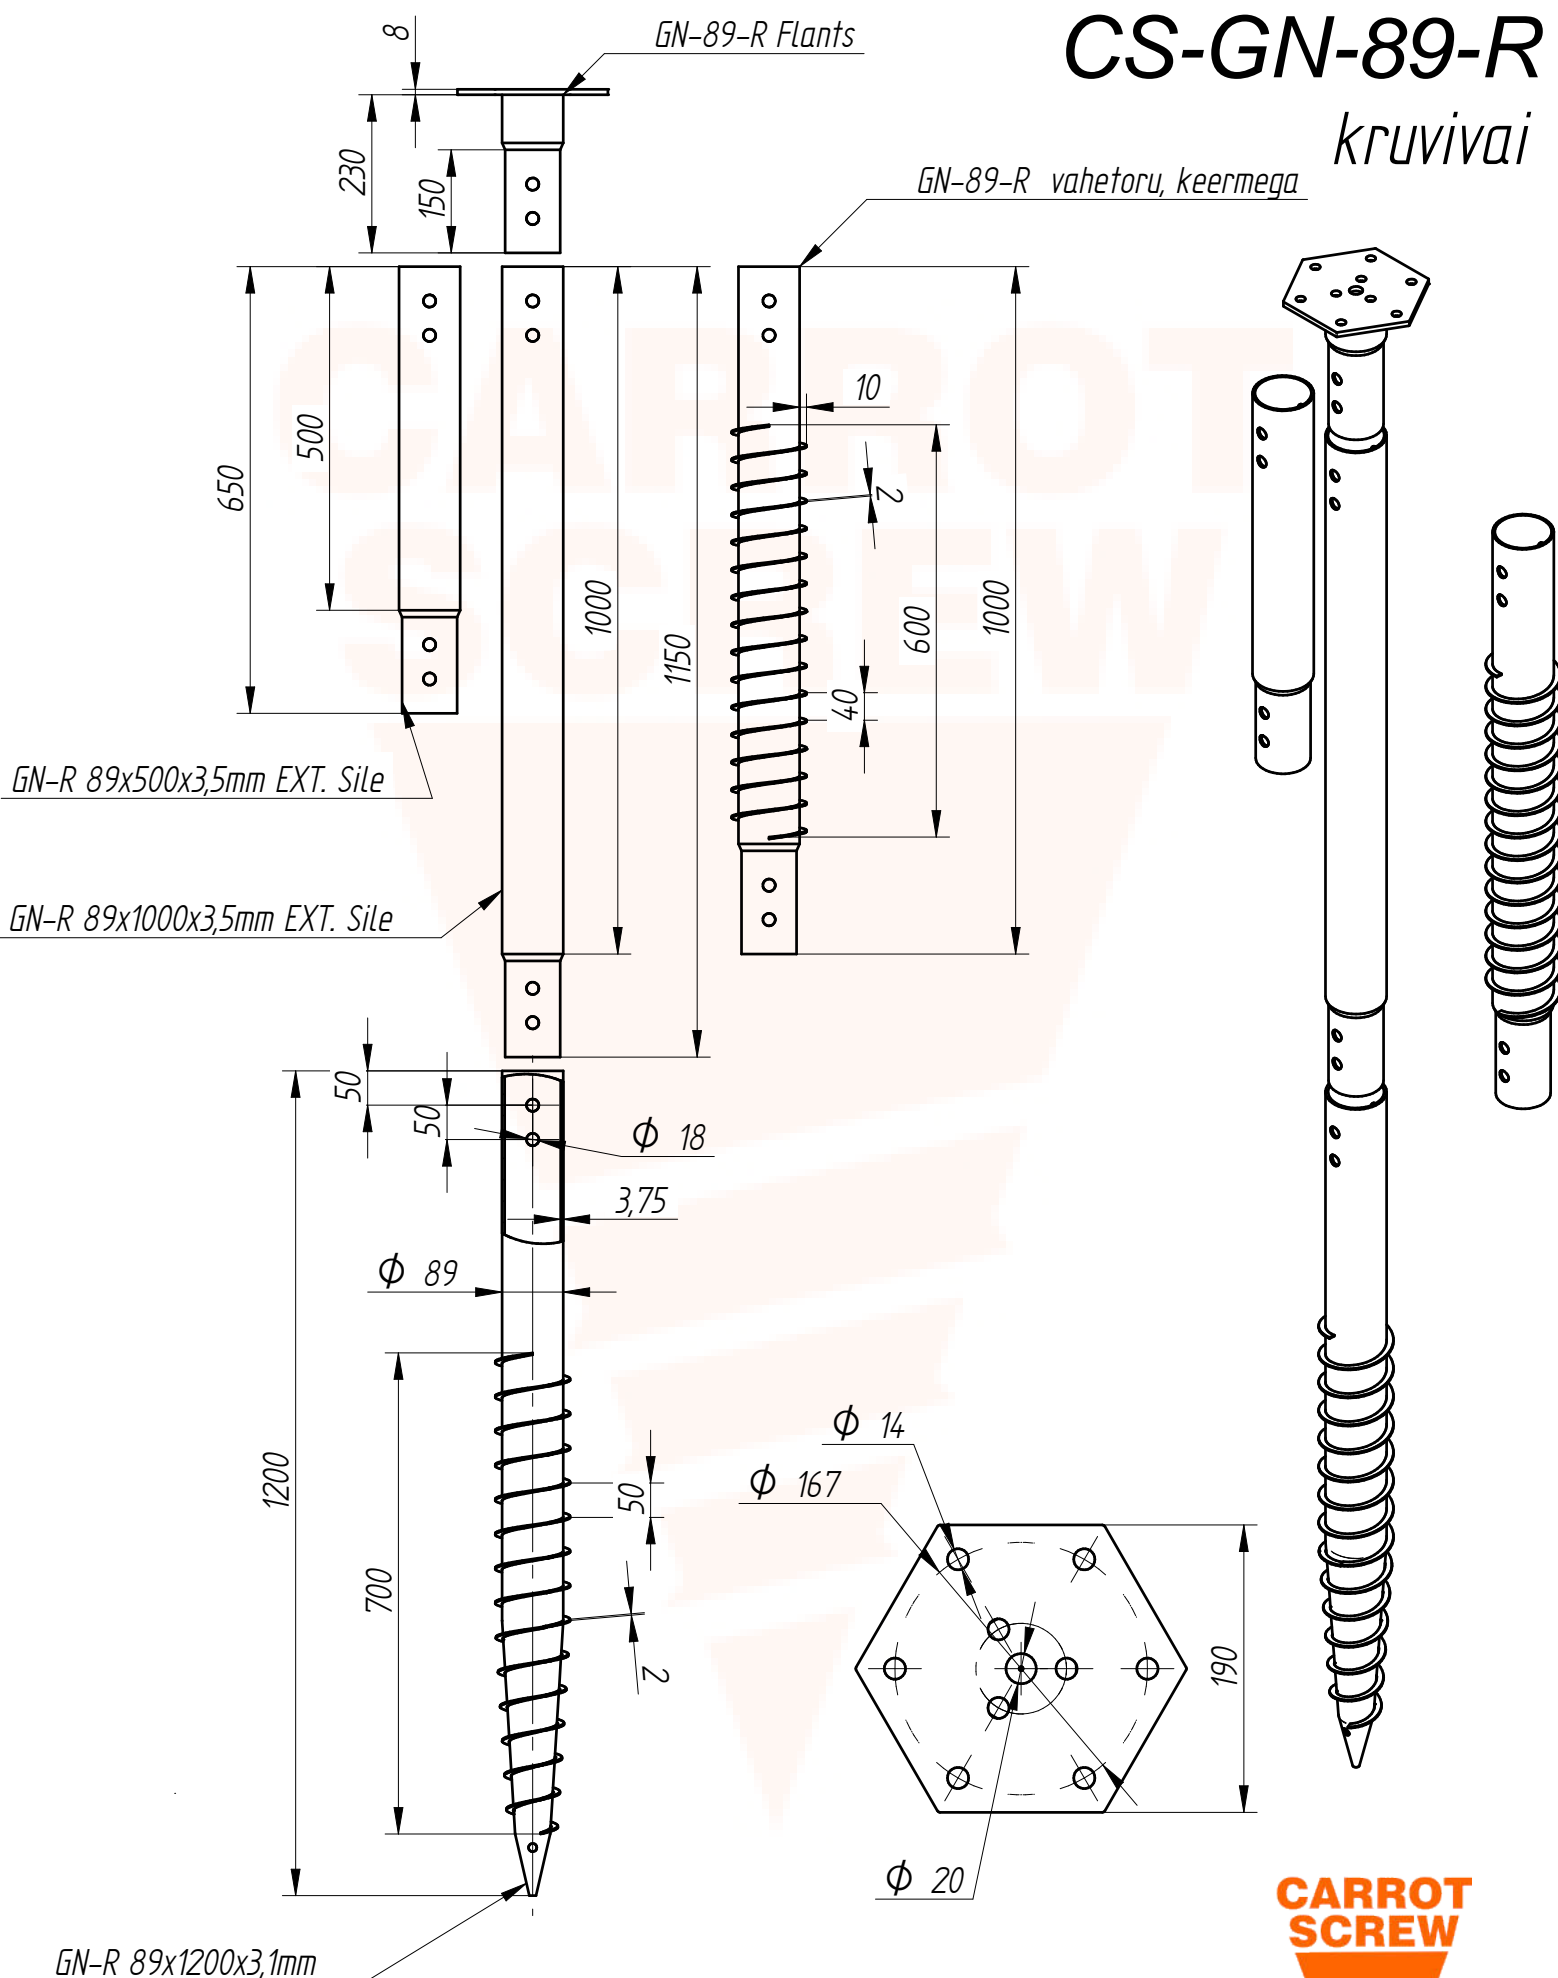

CS-GN-76-R

krvivivai

Märkused:

Fvh - Maksimaalne vertikaalne survejõud 18 kN (1835 kg)

Fvt - Maksimaalne vertikaalne tõstejõud 10,3 kN (1050 kg)

Fh - Maksimaalne horisontaalne jõud 5,1 kN (520 kg)

CS-GN-89-R

krvivai

Märkused:

Fvh - Maksimaalne vertikaalne survejõud 25 kN (2549 kg)

Fvt - Maksimaalne vertikaalne tõstejõud 12 kN (1223 kg)

Fh - Maksimaalne horisontaalne jõud 5,5 kN (560 kg)