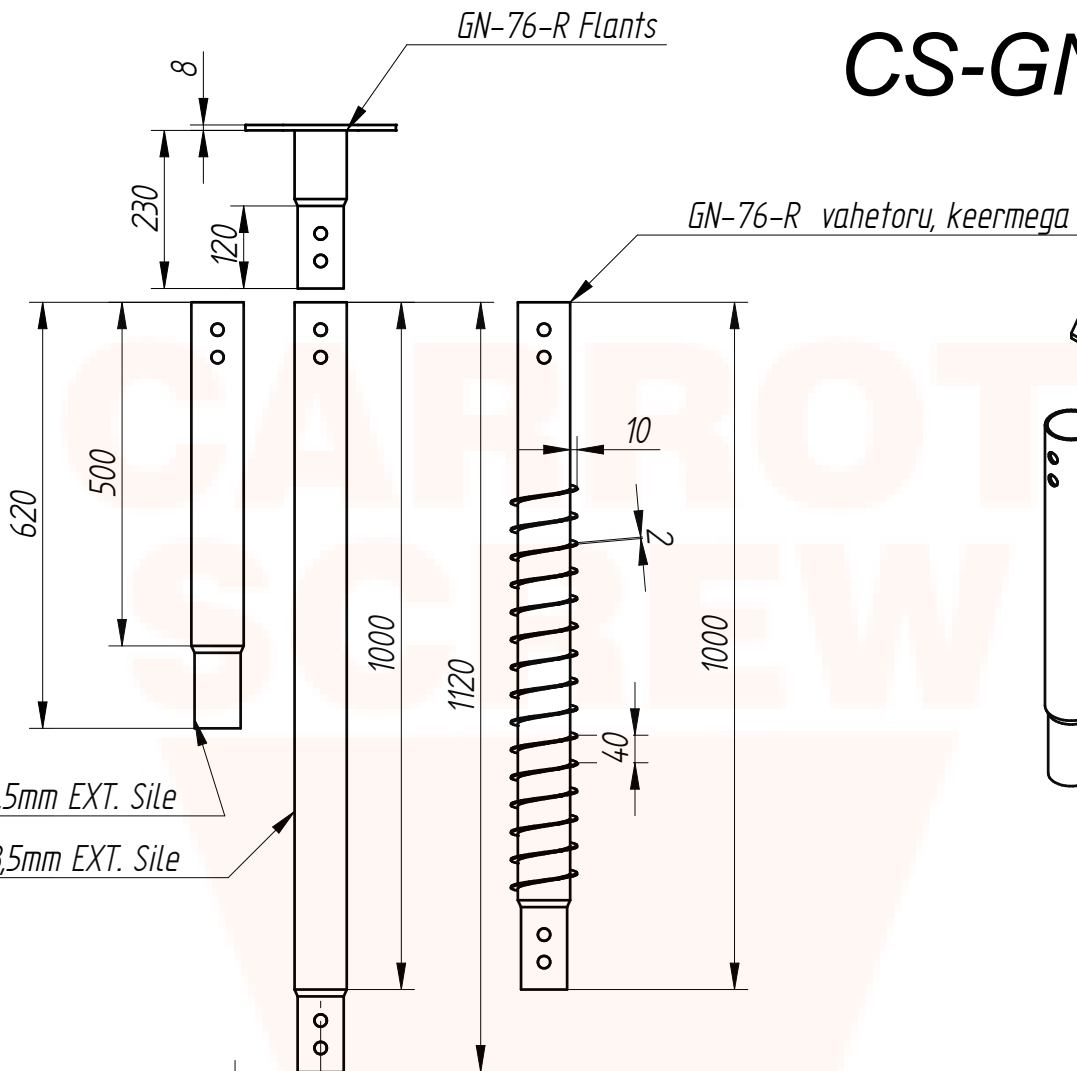

CS-GN-76-R

krvivivai

GN-R 76x1200x3,5mm

Märkused:

Fvh - Maksimaalne vertikaalne survejõud 18 kN (1835 kg)

Fvt - Maksimaalne vertikaalne tõstejõud 10,3 kN (1050 kg)

Fh - Maksimaalne horisontaalne jõud 5,1 kN (520 kg)