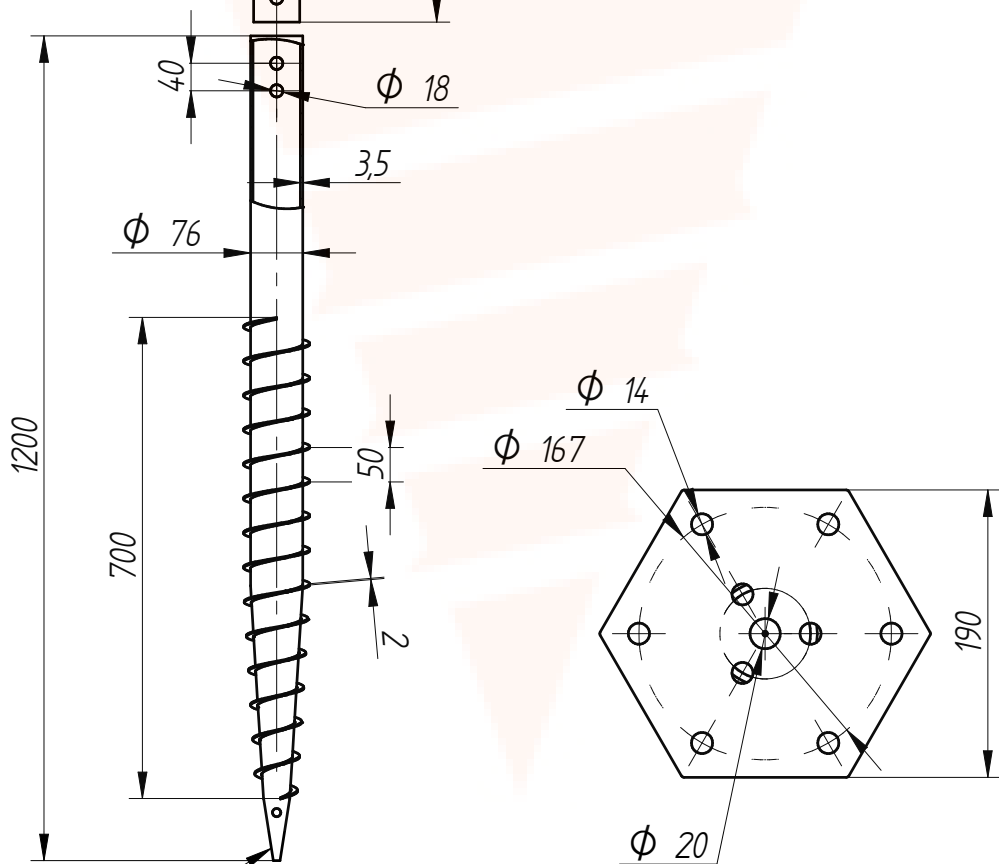

CS-GN-76-R

krvivivai

GN-R 76x1200x3,5mm

Märkused:

Fvh - Maksimaalne vertikaalne survejõud 18 kN (1835 kg)

Fvt - Maksimaalne vertikaalne tõstejõud 10,3 kN (1050 kg)

Fh - Maksimaalne horisontaalne jõud 5,1 kN (520 kg)