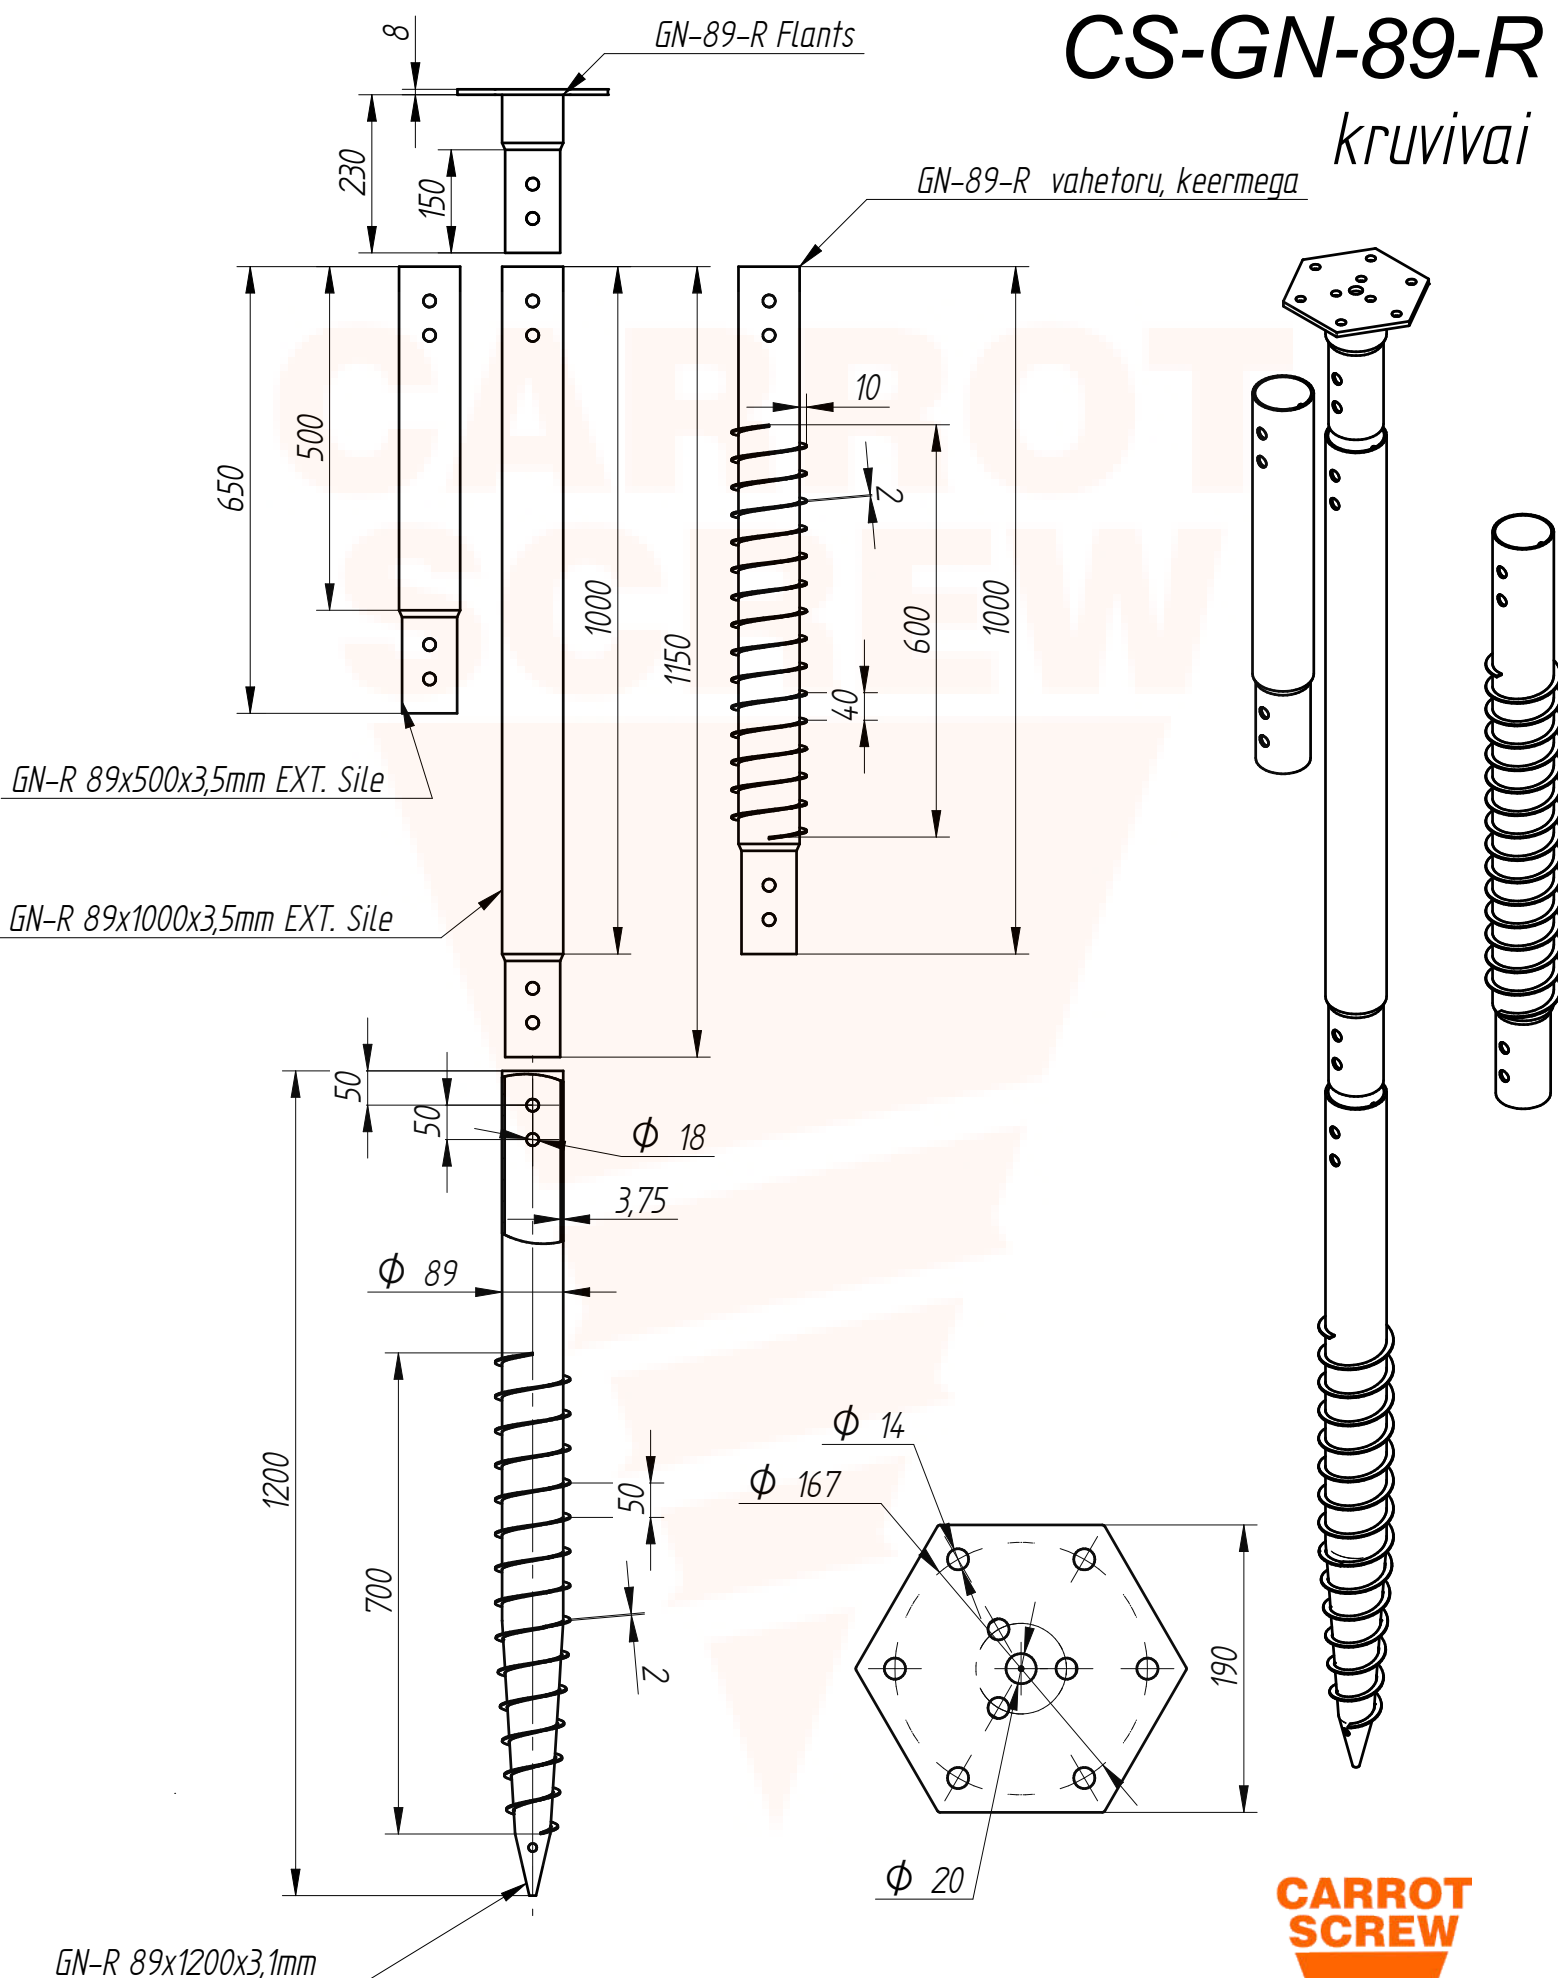

CS-GN-89-R

krvivai

Märkused:

Fvh - Maksimaalne vertikaalne survejõud 25 kN (2549 kg)

Fvt - Maksimaalne vertikaalne tõstejõud 12 kN (1223 kg)

Fh - Maksimaalne horisontaalne jõud 5,5 kN (560 kg)